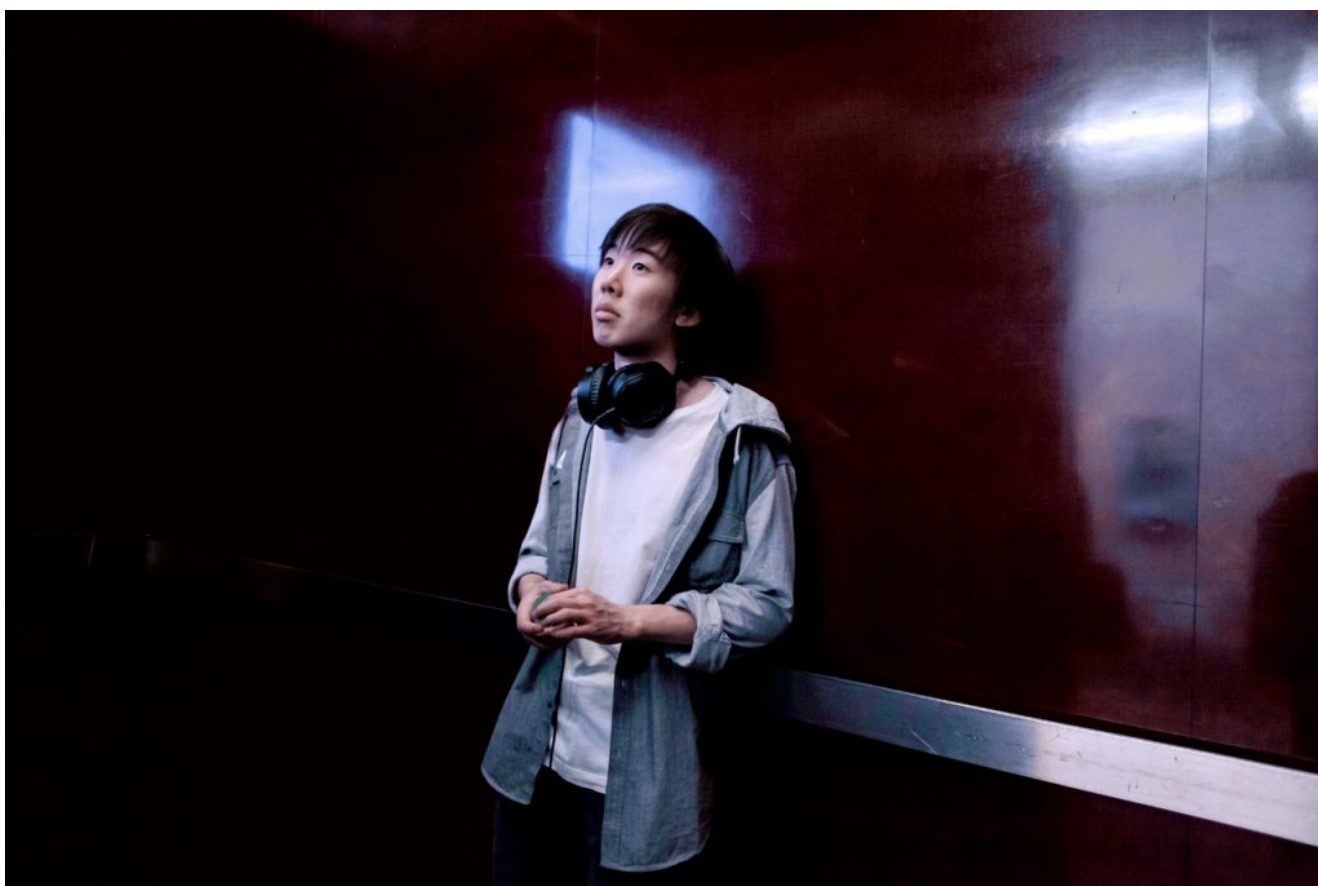

En Puerto Montt Exponen Fotografías Tomadas Dentro De Un Ascensor De Nueva York

06/04/2022

La exposición ELEVATOR, del reconocido artista visual chileno Tomás Rodríguez, estará disponible al público hasta el 26 de abril en la Galería Activa de BAJ Los Lagos

Este miércoles 6 de abril se inaugura la 2da exposición del año en la galería de arte contemporáneo de BAJ Los Lagos, se trata del trabajo del destacado artista visual chileno Tomás Rodríguez, quien llega a Puerto Montt con una serie de fotografías tomadas al interior del ascensor del legendario Whitney Museum de Nueva York durante el 2014.

En palabras del propio autor, existe una interacción entre el espacio público y los sujetos, “este espacio reducido y público, donde los visitantes del museo viajan anónimos de un piso a otro, es también un lugar de espera, donde el ensueño y la autoconciencia de la persona está en juego. Sin permiso, me

“Con el ascensor en movimiento seleccionaba a mi sujeto y observaba de cerca sus posturas y expresiones. Me interesé por aquellos que estaban solos, esperando, viajando no solo físicamente, sino que psicológicamente a través de sus pensamientos. Poco a poco me acercaba a ellos con mi cámara oculta y de forma casi invisible disparaba desde mi pecho para atraparlos inadvertidos y no interrumpir el misterio. Trasladándose de un piso a otro, estos ensimismados «espectadores de arte» se transformaban, convirtiéndose inadvertidamente en el propio espectáculo”.